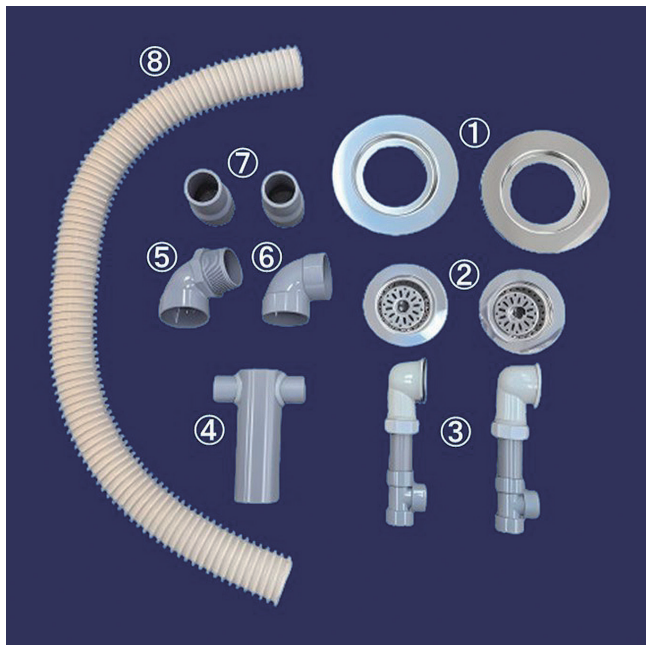

### グリトラ君部品一覧

#### ■1槽シンク用 付属部品

品番	品名	材質	数量
1	φ 180 アダプター	SUS304	1
2	排水目皿	SUS304	1
3	ヨコ排水継手	PVC	1
5	排水バルブエルボ	PVC	1
6	排水エルボ	PVC	1
7	ホースアダプター	PVC	2
8	蛇腹ホース (1m)	PVC	1

#### ■2槽シンク用 付属部品

品番	品名	材質	数量
1	φ 180 アダプター	SUS304	2
2	排水目皿	SUS304	2
3	ヨコ排水継手	PVC	2
4	排水合流継手	PVC	1
5	排水バルブエルボ	PVC	1
6	排水エルボ	PVC	1
7	ホースアダプター	PVC	2
8	蛇腹ホース (1m)	PVC	1

### ① 本体・排水ホースの配管接続

排水ホースは本体が全面引き出しできる長さになるよう調節してください。長すぎてたわみ・ねじれがありますと排水ホース内に排水溜りができ、本体内の貯流水およびグリースなどが上蓋から溢れる恐れがありますので、特に注意をしてください。