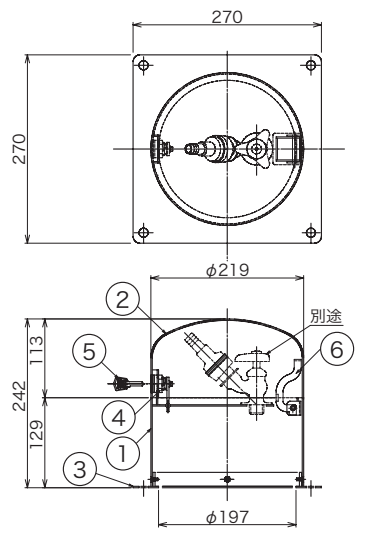

SK式

ステンレス製ドーム型散水栓ボックス

CD210型 鍵付き・鍵なしタイプ つやあり・つやなしタイプ

鍵なし

構造図

散水栓はカップリング付きで収納可能です。散水栓の種類によって収納できない場合がありますので、寸法をご確認ください。

【鍵なし】※つやなしタイプもご指定いただけます。

部番	品名	材質
1	本体	SUS304
2	キャップ	SUS304
3	台座	SUS304
4	ヒンジ	SUS304

型式	価格
SK-CD-210	105,000

記載されている価格には、運賃・消費税は含まれておりません。

鍵付

構造図

〔写真はつやあり、鍵付タイプです。〕

【鍵付】※つやなしタイプもご指定いただけます。

部番	品名	材質
1	本体	SUS304
2	キャップ	SUS304
3	台座	SUS304
4	鍵	亜鉛合金
5	キー	黄銅板
6	ヒンジ	SUS304

型式	価格
SK-CD-210	112,000