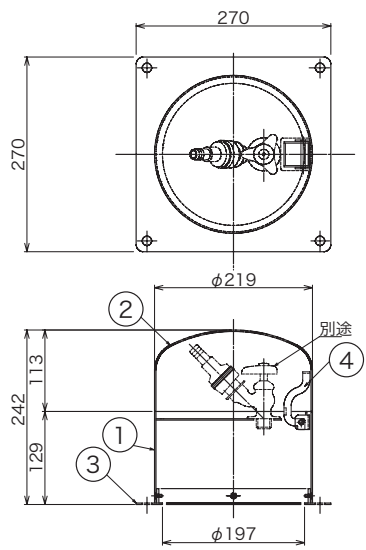

SK式

ステンレス製ドーム型散水栓ボックス

CD210型 鍵付き・鍵なしタイプ つやあり・つやなしタイプ

鍵なし

構造図

散水栓はカップリング付きで収納可能です。散水栓の種類によって収納できない場合がありますので、寸法をご確認ください。

【鍵なし】※つやなしタイプもご指定いただけます。

部番	品名	材質
1	本体	SUS304
2	キャップ	SUS304
3	台座	SUS304
4	ヒンジ	SUS304

型式	価格
SK-CD-210	105,000

記載されている価格には、運賃・消費税は含まれておりません。

鍵付

構造図

〔写真はつやあり、鍵付タイプです。〕

【鍵付】※つやなしタイプもご指定いただけます。

部番	品名	材質
1	本体	SUS304
2	キャップ	SUS304
3	台座	SUS304
4	鍵	亜鉛合金
5	キー	黄銅板
6	ヒンジ	SUS304

型式	価格
SK-CD-210	112,000