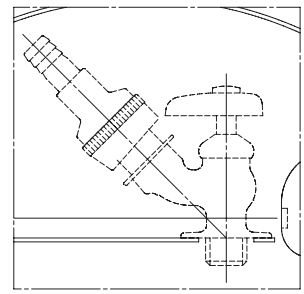

SK式

ステンレス製ドーム型散水栓ボックス

CD210型 鍵付き・鍵なしタイプ つやあり・つやなしタイプ

鍵なし

構造図

散水栓はカップリング付きで収納可能です。散水栓の種類によって収納できない場合がありますので、寸法をご確認ください。

【鍵なし】※つやなしタイプもご指定いただけます。

部番	品名	材質
1	本体	SUS304
2	キャップ	SUS304
3	台座	SUS304
4	ヒンジ	SUS304

型式	価格
SK-CD-210	105,000

記載されている価格には、運賃・消費税は含まれておりません。

鍵付

構造図

〔写真はつやあり、鍵付タイプです。〕

【鍵付】※つやなしタイプもご指定いただけます。

部番	品名	材質
1	本体	SUS304
2	キャップ	SUS304
3	台座	SUS304
4	鍵	亜鉛合金
5	キー	黄銅板
6	ヒンジ	SUS304

型式	価格
SK-CD-210	112,000