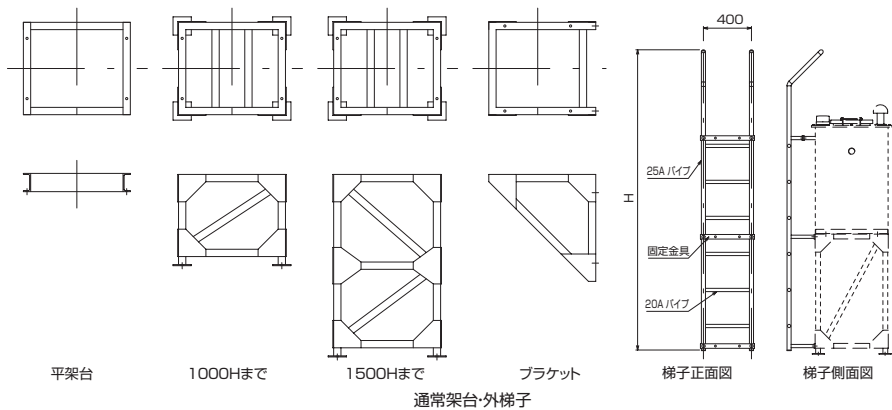

SK式

FRP製開放形膨張タンク専用架台・外梯子

FRS-TN/FRW-TN型架台・外梯子

■耐震1.5G仕様 (耐震「1.0G」「2.0G」もご要望により製作できます。)

価格表

■ FRS-TN 型 (SS400 製・溶融亜鉛メッキ仕上げ) ※高さ 2500H 以上からは、背籠が付属いたします。(円)

型 式	平架台	~500H	~750H	~1000H	~1250H	~1500H	ブラケット用
100 リットル用	129,000	241,000	259,000	282,000	306,000	335,000	194,000
200 リットル用	147,000	259,000	282,000	300,000	324,000	382,000	224,000
500 リットル用	182,000	294,000	312,000	335,000	382,000	418,000	335,000

記載されている価格には、運賃・消費税は含まれておりません。

■ FRS-TN 型 (SUS304 製)

※高さ 2500H 以上からは、背籠が付属いたします。

(円)

型 式	平架台	~500H	~750H	~1000H	~1250H	~1500H	ブラケット用
100 リットル用	258,000	463,000	500,000	537,000	584,000	658,000	379,000
200 リットル用	279,000	500,000	537,000	579,000	621,000	658,000	426,000
500 リットル用	347,000	568,000	611,000	647,000	705,000	753,000	647,000

記載されている価格には、運賃・消費税は含まれておりません。

■ FRW-TN 型 (SS400 製・溶融亜鉛メッキ仕上げ)

(円)

型 式	平架台	~500H	~750H	~1000H	~1250H	~1500H	ブラケット用
100 リットル用	144,000	244,000	267,000	283,000	306,000	328,000	215,000
200 リットル用	156,000	261,000	278,000	300,000	322,000	343,000	222,000
300 リットル用	167,000	272,000	289,000	311,000	333,000	378,000	311,000
500 リットル用	194,000	328,000	344,000	367,000	389,000	411,000	389,000
750 リットル用	217,000	433,000	456,000	483,000	539,000	583,000	—

記載されている価格には、運賃・消費税は含まれておりません。

■ FRW-TN 型 (SUS304 製)

(円)

型 式	平架台	~500H	~750H	~1000H	~1250H	~1500H	ブラケット用
100 リットル用	290,000	518,000	559,000	601,000	645,000	686,000	439,000
200 リットル用	320,000	550,000	590,000	638,000	676,000	716,000	471,000
300 リットル用	365,000	590,000	630,000	670,000	716,000	757,000	670,000
500 リットル用	400,000	687,000	726,000	782,000	830,000	875,000	829,000
750 リットル用	463,000	940,000	987,000	1,048,000	1,178,000	1,248,000	—