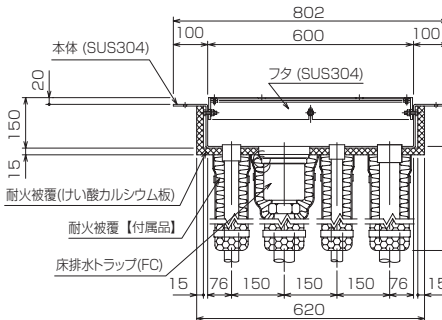

LBE-1 ■耐火型

構造図

■価格 (円)

型式	価格
SK-LBE-1	252,000

記載されている価格には、運賃・消費税は含まれておりません。

LBE-2 ■耐火型

構造図

■価格 (円)