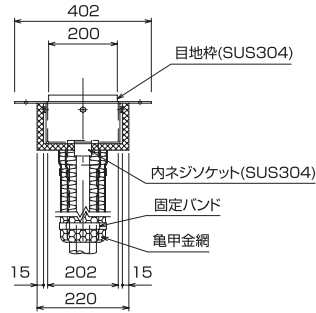

SK式

ステンレス製設備ボックス

LBE型 SK-LBE-1 SK-LBE-2

SK式阻集器（耐火型）

（国土交通大臣認定）

品名 排出管付阻集器

認定番号 PS060FL-1045

SHIMODA 下田エコテック株式会社

LBE-1 ■耐火型

構造図

■価格 (円)

型式	価格
SK-LBE-1	252,000

記載されている価格には、運賃・消費税は含まれておりません。