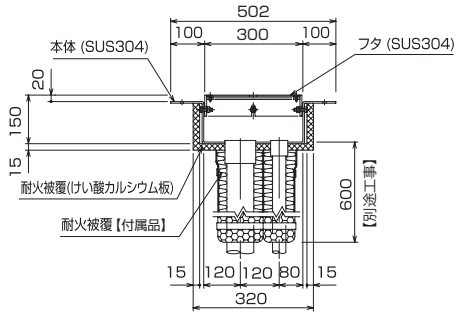

SK式

ステンレス製設備ボックス

LBE型 SK-LBE-1 SK-LBE-2

SK式阻集器（耐火型）

（国土交通大臣認定）

品名 排出管付阻集器

認定番号 PS060FL-1045

SHIMODA 下田エコテック株式会社

LBE-1 ■耐火型

構造図

■価格 (円)

型式	価格
SK-LBE-1	252,000

記載されている価格には、運賃・消費税は含まれておりません。

LBE-2 ■耐火型

構造図

■価格 (円)