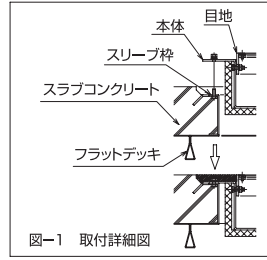

SK式

ステンレス製設備ボックス

LBE型 SK-LBE-1 SK-LBE-2

SK式阻集器（耐火型）

（国土交通大臣認定）

品名 排出管付阻集器

認定番号 PS060FL-1045

SHIMODA 下田エコテック株式会社

LBE-1 ■耐火型

構造図

■価格 (円)

型式	価格
SK-LBE-1	252,000

記載されている価格には、運賃・消費税は含まれておりません。