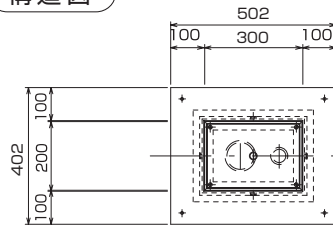

SK式

ステンレス製設備ボックス

LBE型 SK-LBE-1 SK-LBE-2

SK式阻集器（耐火型）

（国土交通大臣認定）

品名 排出管付阻集器

認定番号 PS060FL-1045

SHIMODA 下田エコテック株式会社

LBE-1 ■耐火型

構造図

■価格 (円)

型式	価格
SK-LBE-1	252,000

記載されている価格には、運賃・消費税は含まれておりません。