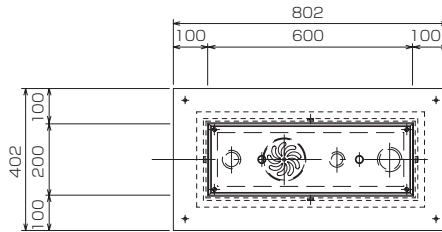

LBE-1 ■耐火型

構造図

■価格 (円)

型式	価格
SK-LBE-1	252,000

記載されている価格には、運賃・消費税は含まれておりません。

LBE-2 ■耐火型

構造図

■価格 (円)