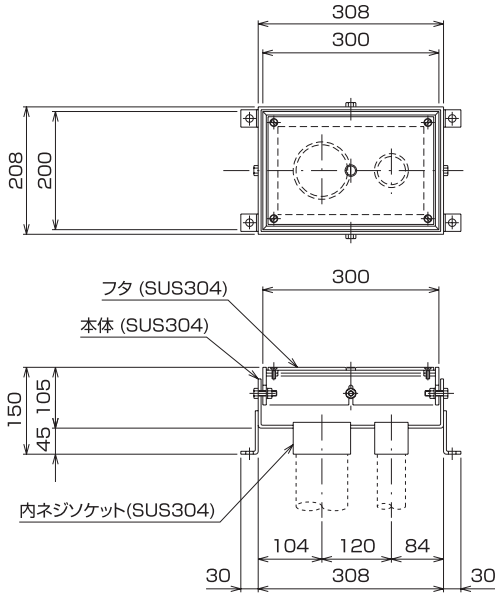

LB型 SK-LB-1 SK-LB-2

LB-1

構造図

価格

(円)

型式	価格
SK-LB-1	220,000

記載されている価格には、運賃・消費税は含まれておりません。

LB-2

構造図

価格

(円)

型式	価格
SK-LB-2	280,000

記載されている価格には、運賃・消費税は含まれておりません。