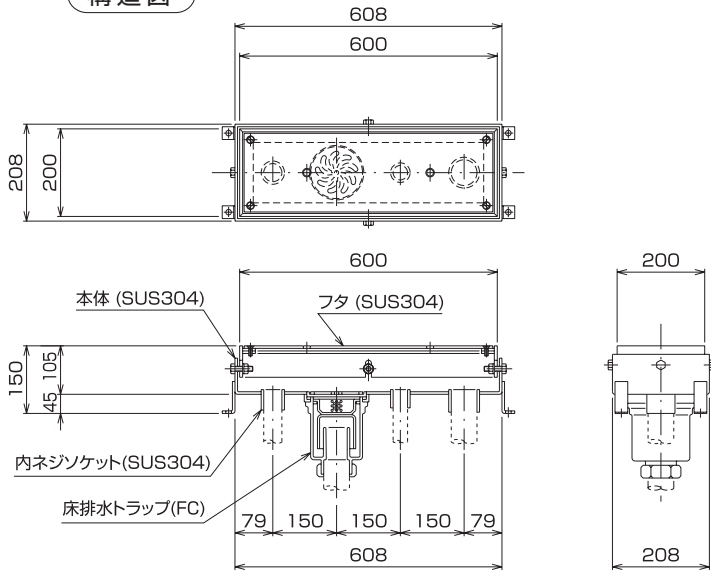

LB型 SK-LB-1 SK-LB-2

LB-1

構造図

価格

(円)

型式	価格
SK-LB-1	220,000

記載されている価格には、運賃・消費税は含まれておりません。

LB-2

構造図

価格

(円)

型式	価格
SK-LB-2	280,000

記載されている価格には、運賃・消費税は含まれておりません。